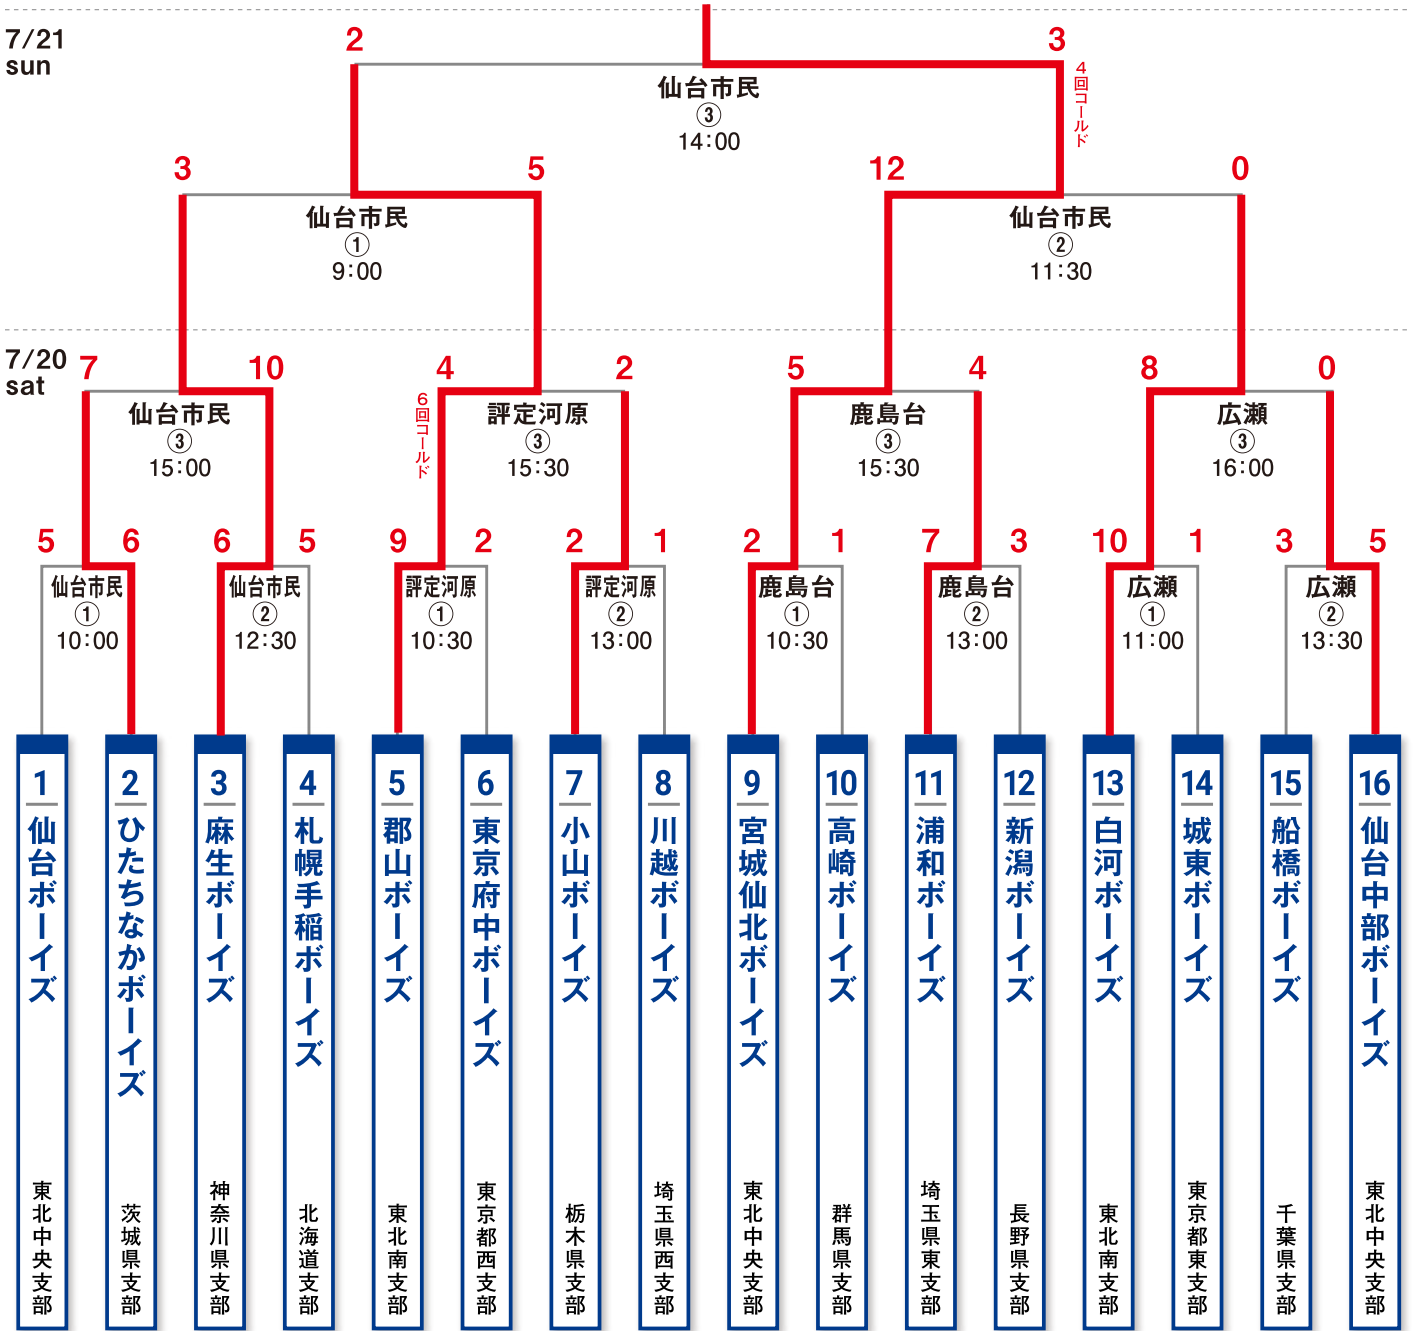

第22回 日本少年野球 東北大会

宮城仙北ボーイズ

■ 決勝

チーム名	1	2	3	4	5	6	7	計
宮城仙北ボーイズ	0	1	1	0	0	0	1	3
郡山ボーイズ	2	0	0	0	0	0	0	2

■ 準決勝

チーム名	1	2	3	4	5	6	7	計
麻生ボーイズ	1	0	2	0	0	0	0	3
郡山ボーイズ	0	2	3	0	0	0	×	5
白河ボーイズ	0	0	0	0				0
宮城仙北ボーイズ	0	8	4	×				12

■ 使用球場一覧

- 仙台市民球場 (宮城県仙台市宮城野区新田東4-1-1)
- 評定河原球場 (2日目交流戦) (宮城県仙台市青葉区花壇1-1)
- 鹿島台中央野球場 (2日目交流戦) (宮城県大崎市鹿島台木間塚福芦335-1)
- 海岸公園第3・第4球場 (2日目交流戦) (宮城県仙台市宮城野区蒲生八郎兵工谷地)
- 宮城広瀬球場 (2日目交流戦) (宮城県仙台市青葉区上愛子字松原39-1)